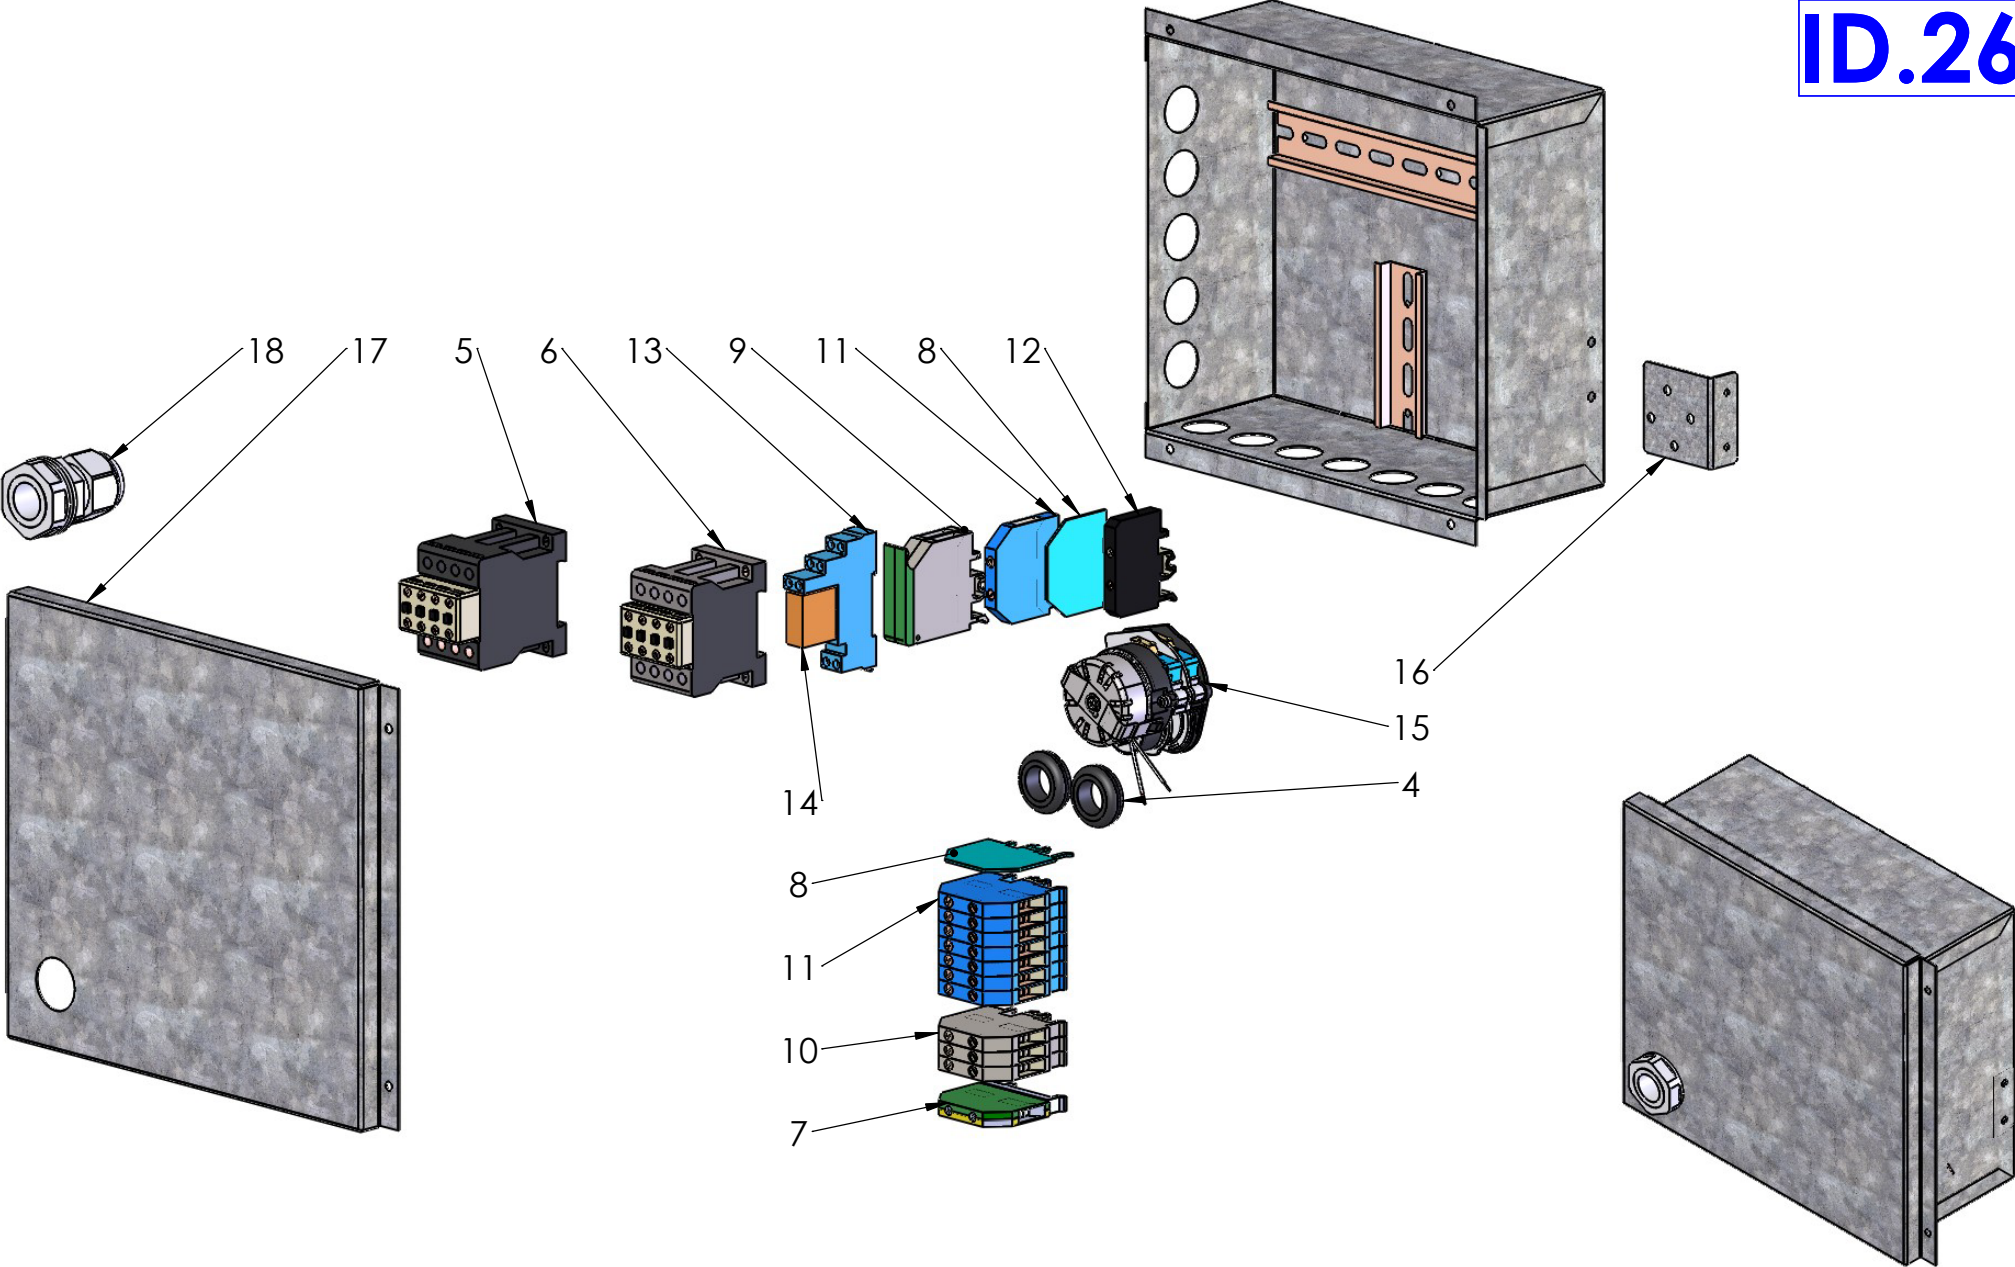

CRUSCOTTO DIGITALE

CRUSCOTTO MANUALE

CRUSCOTTO MANUALE CON INIEZIONE H2O

DETTAGLIO A
SCALA 1 : 4
kit fissaggio vetro esterno

DETTAGLIO B
SCALA 1 : 4
kit boccia porta

DETTAGLIO C
SCALA 1 : 4
kit cerniera porta

DETTAGLIO D
SCALA 1 : 4
kit bloccaggio vetro interno

ID.30