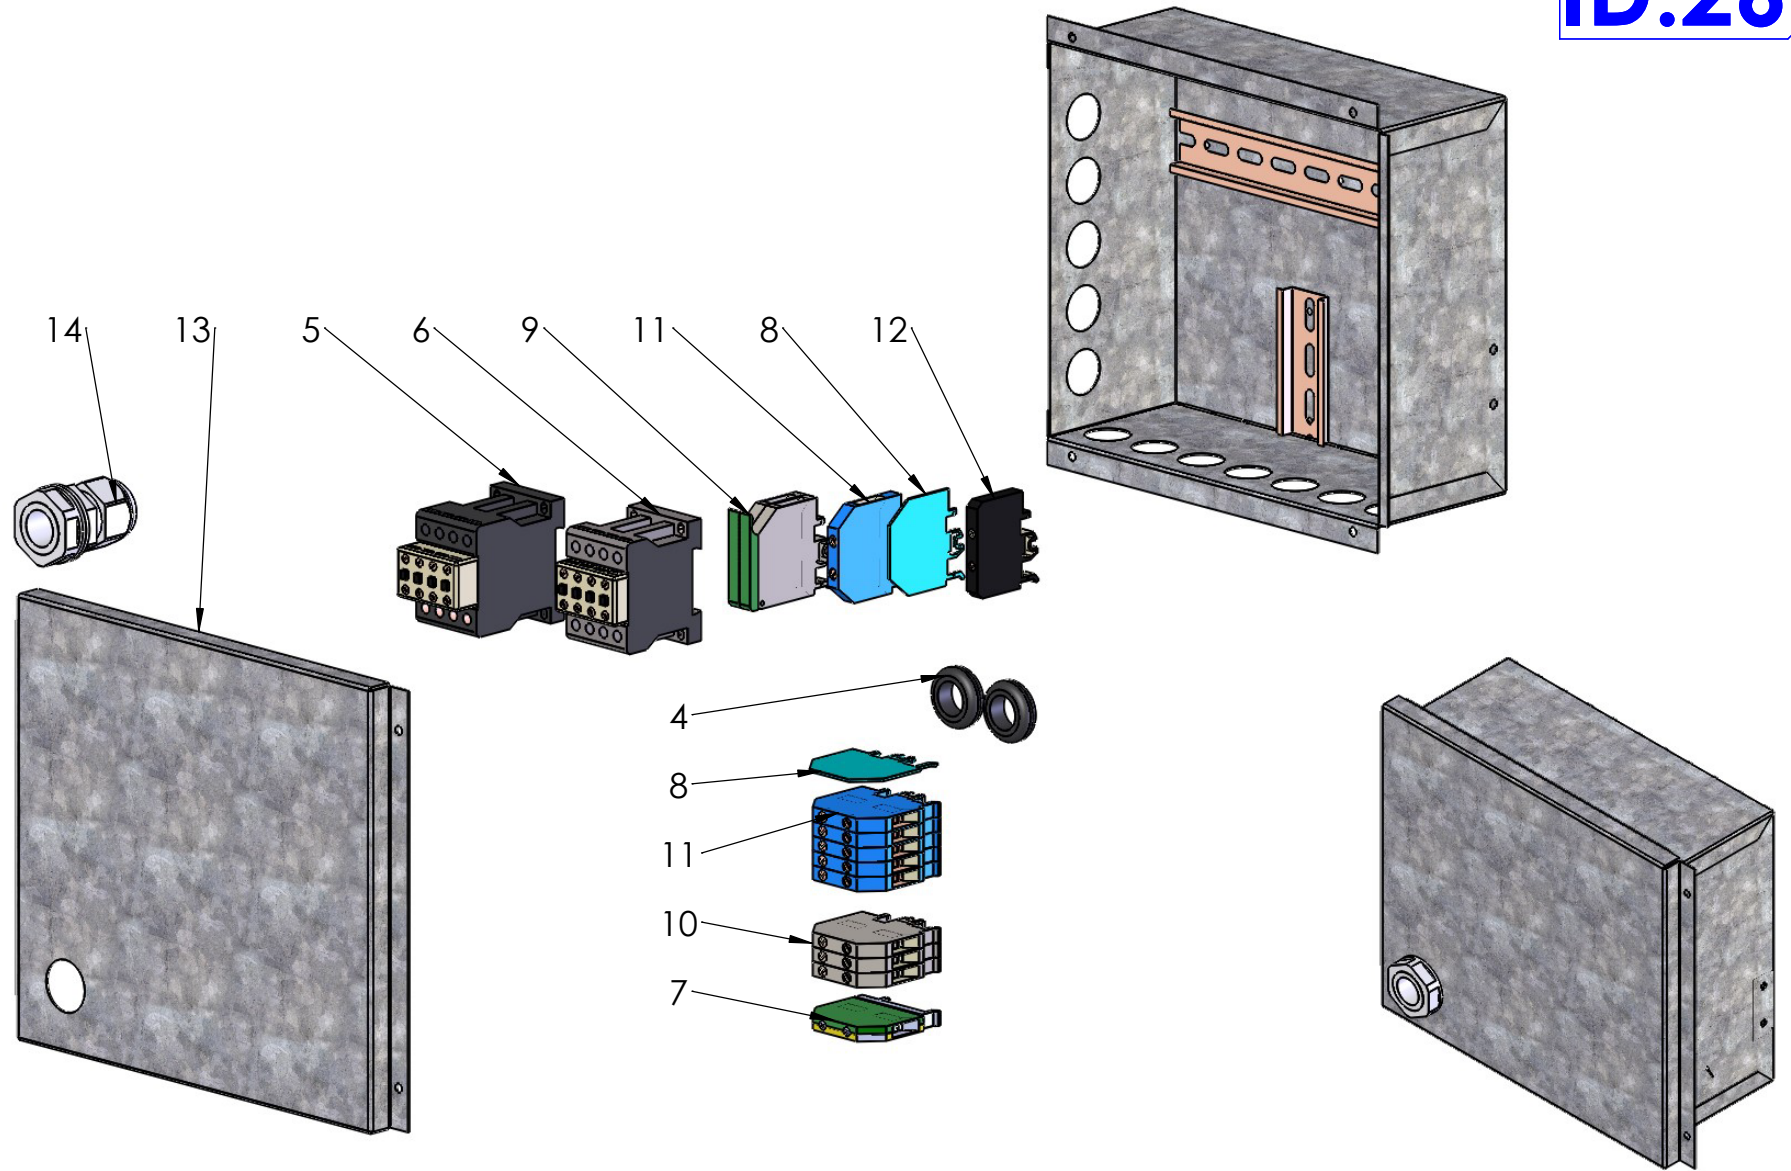

CRUSCOTTO DIGITALE

CRUSCOTTO MANUALE

CRUSCOTTO MANUALE CON INIEZIONE H2O

DETTAGLIO A
SCALA 1 : 4
kit fissaggio vetro esterno

DETTAGLIO B
SCALA 1 : 4
kit boccia porta

DETTAGLIO C
SCALA 1 : 4
kit cerniera porta

DETTAGLIO D
SCALA 1 : 4
kit bloccaggio vetro interno

ID.30