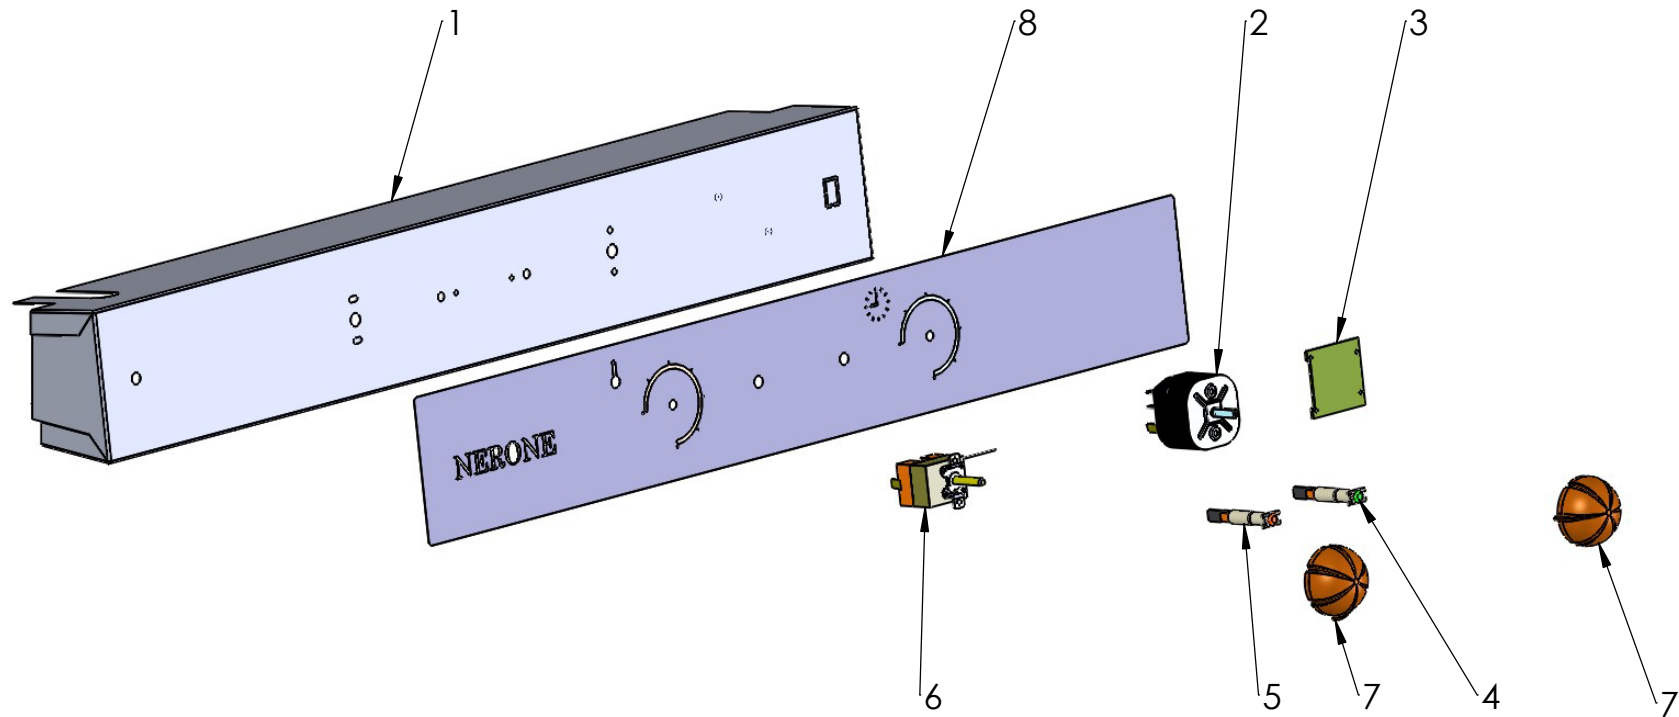

CRUSCOTTO DIGITALE

CRUSCOTTO MANUALE

CRUSCOTTO MANUALE CON INIEZIONE H2O

DETTAGLIO A
SCALA 1 : 4
kit fissaggio vetro esterno

DETTAGLIO B
SCALA 1 : 4
kit boccia porta

DETTAGLIO C
SCALA 1 : 4
kit cerniera porta

DETTAGLIO D
SCALA 1 : 4
kit bloccaggio vetro interno

ID.30