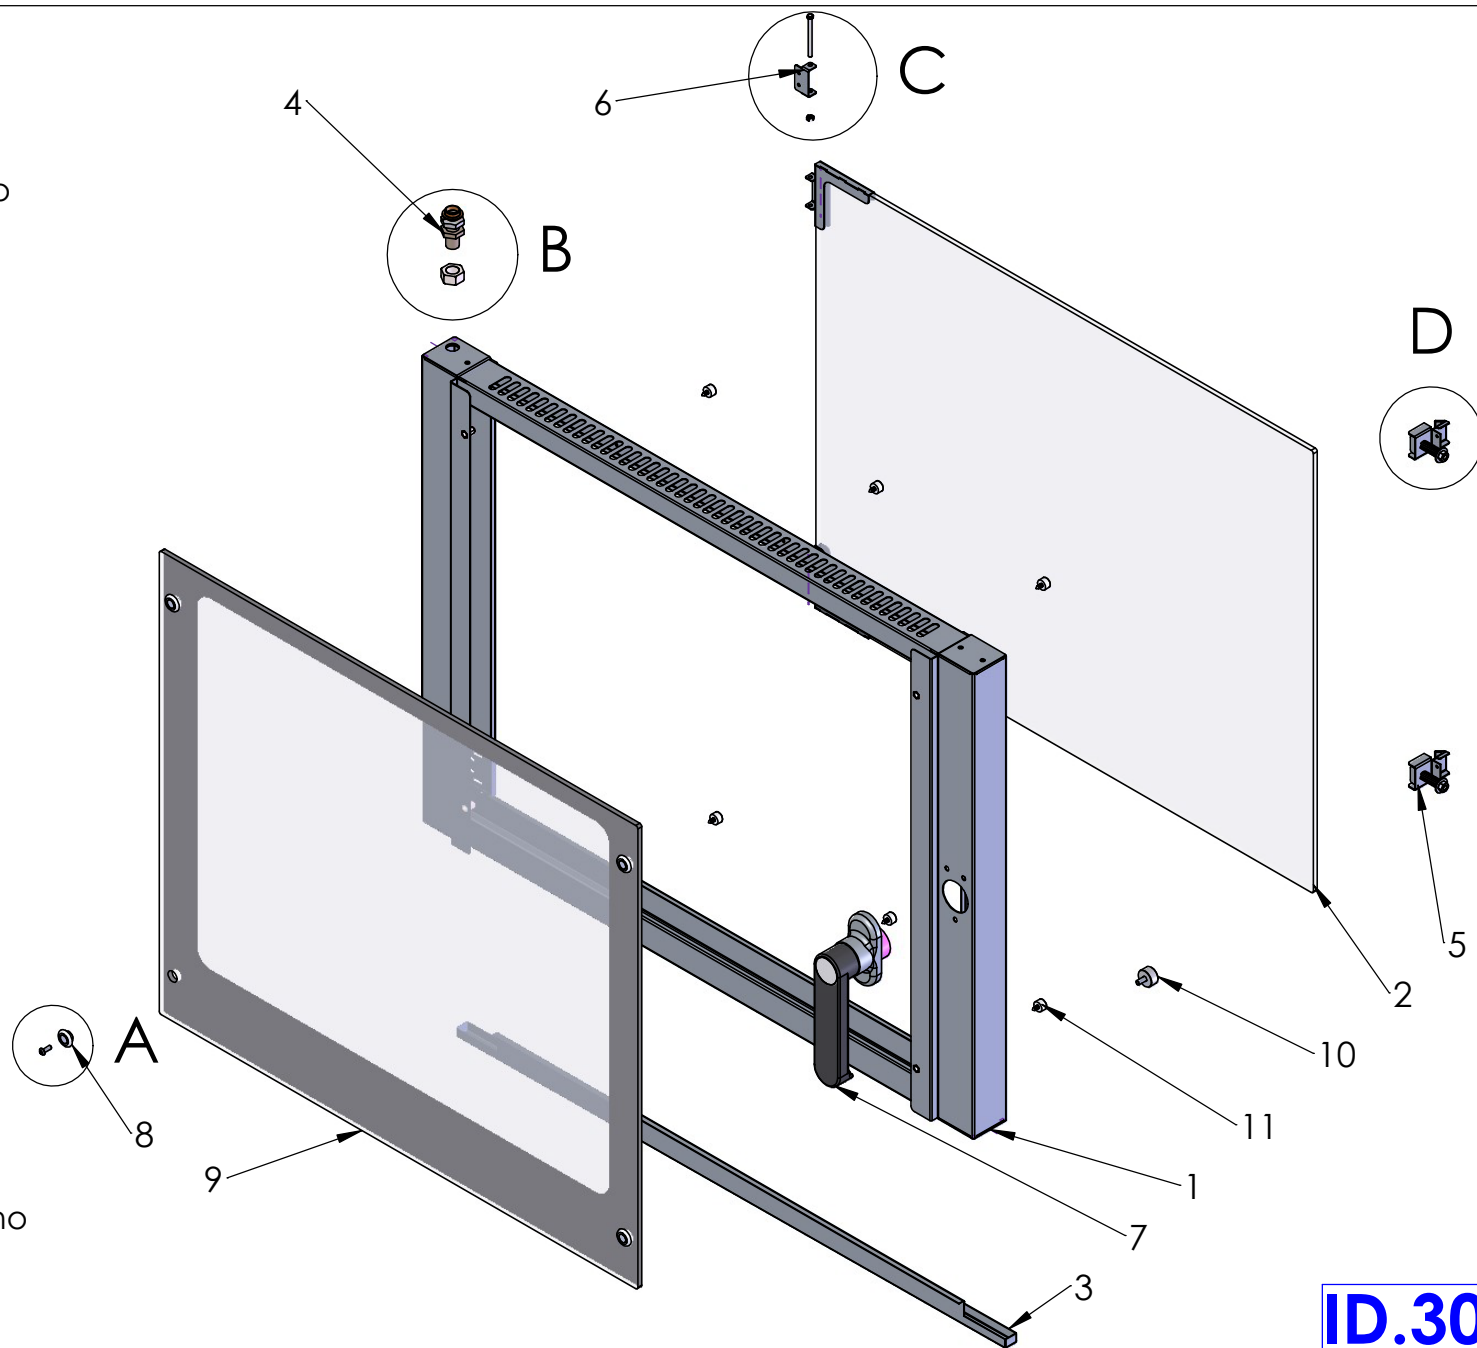

CRUSCOTTO DIGITALE

CRUSCOTTO MANUALE

CRUSCOTTO MANUALE CON INIEZIONE H2O

DETTAGLIO A
SCALA 1 : 4
kit fissaggio vetro esterno

DETTAGLIO B
SCALA 1 : 4
kit boccia porta

DETTAGLIO C
SCALA 1 : 4
kit cerniera porta

DETTAGLIO D
SCALA 1 : 4
kit bloccaggio vetro interno

ID.30