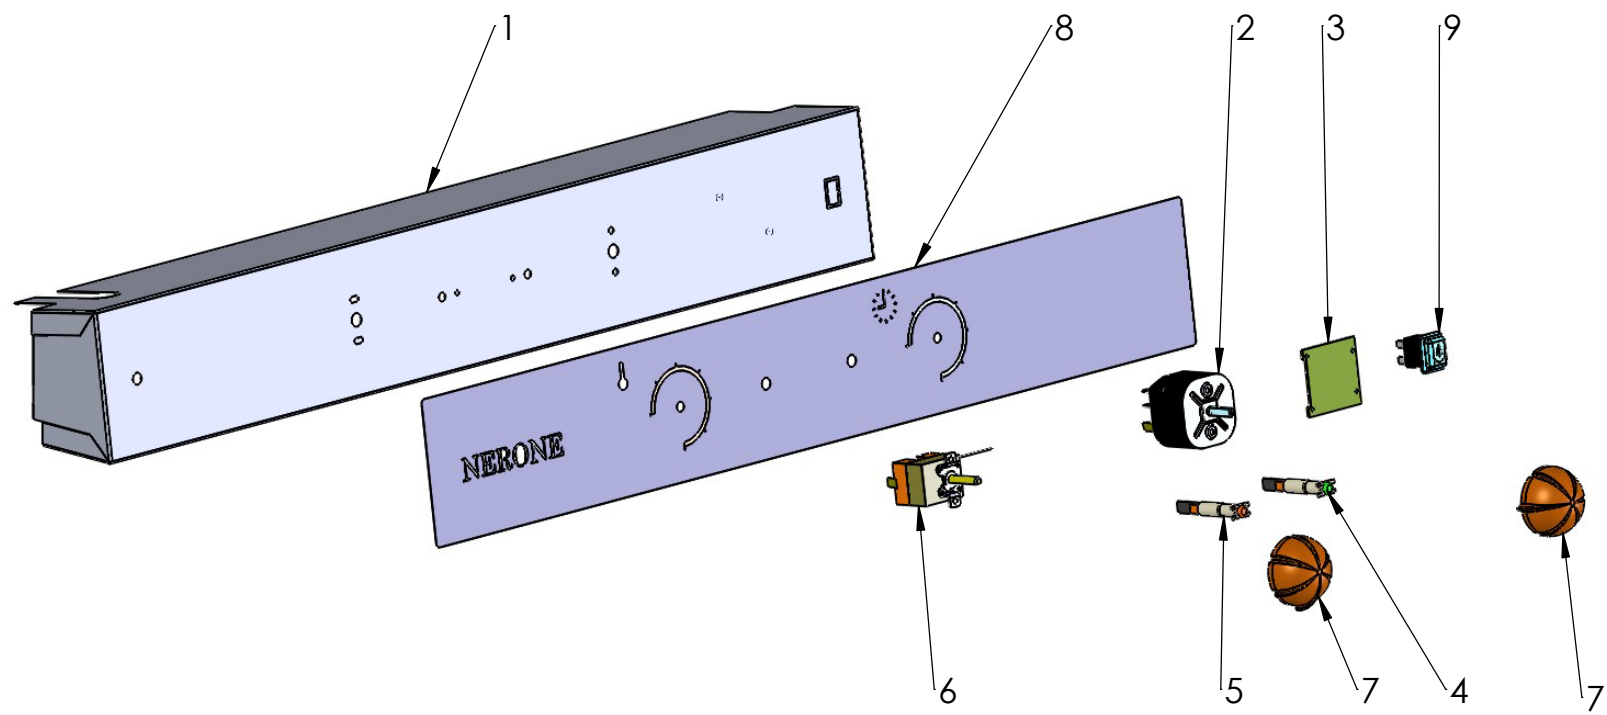

CRUSCOTTO DIGITALE

CRUSCOTTO MANUALE

CRUSCOTTO MANUALE CON INIEZIONE H2O

DETTAGLIO A
SCALA 1 : 4
kit fissaggio vetro esterno

DETTAGLIO B
SCALA 1 : 4
kit boccia porta

DETTAGLIO C
SCALA 1 : 4
kit cerniera porta

DETTAGLIO D
SCALA 1 : 4
kit bloccaggio vetro interno

ID.30